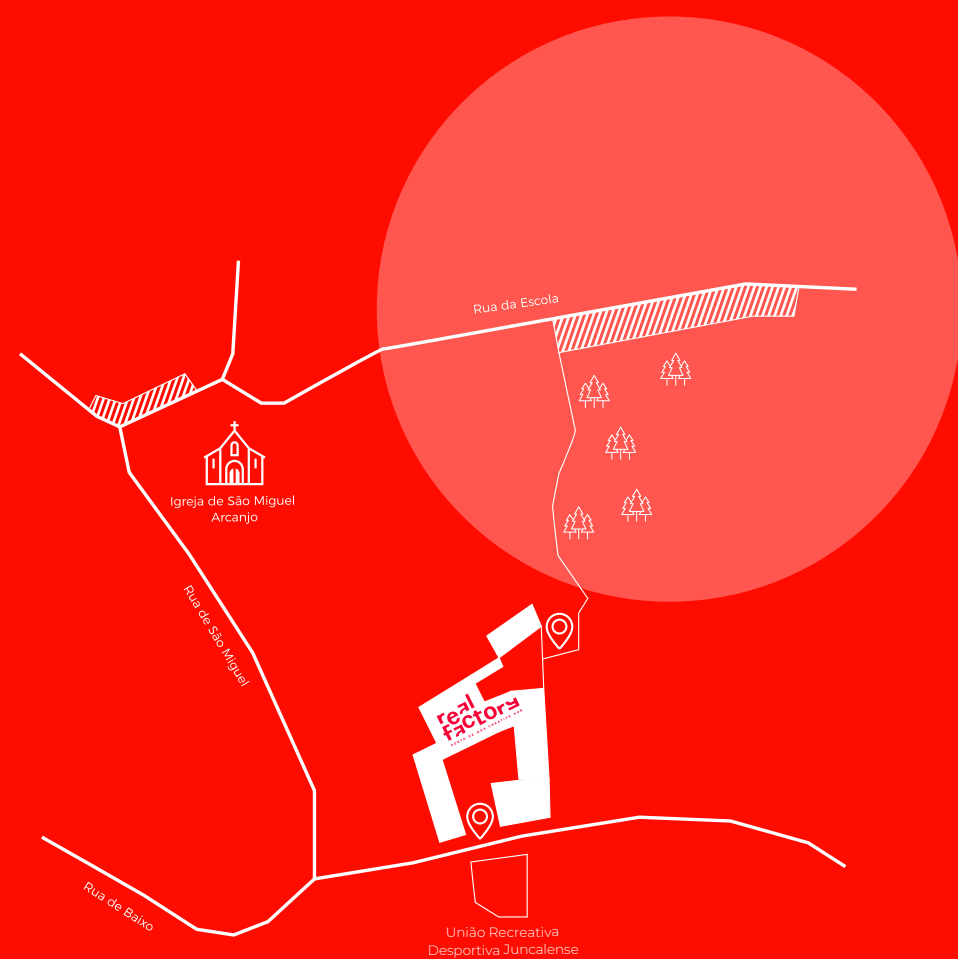

TALKS

As Factory Talks acontecem
na **Real Factory - Porto de Mós
Creative Hub**, no Juncal
onde existem **2 entradas possíveis**

Entradas

<https://maps.app.goo.gl/qebdf4ujwYmBHwSd7>

União Recreativa
Desportiva Juncalense

factory

TALKS

Existe uma **zona de Estacionamento** junto ao **“Parque Verde”**, na Rua da Escola com acesso à entrada das traseiras

Zonas de Estacionamento

<https://maps.app.goo.gl/zo9eEseHwXZRS7kr7>

Rua da Escola