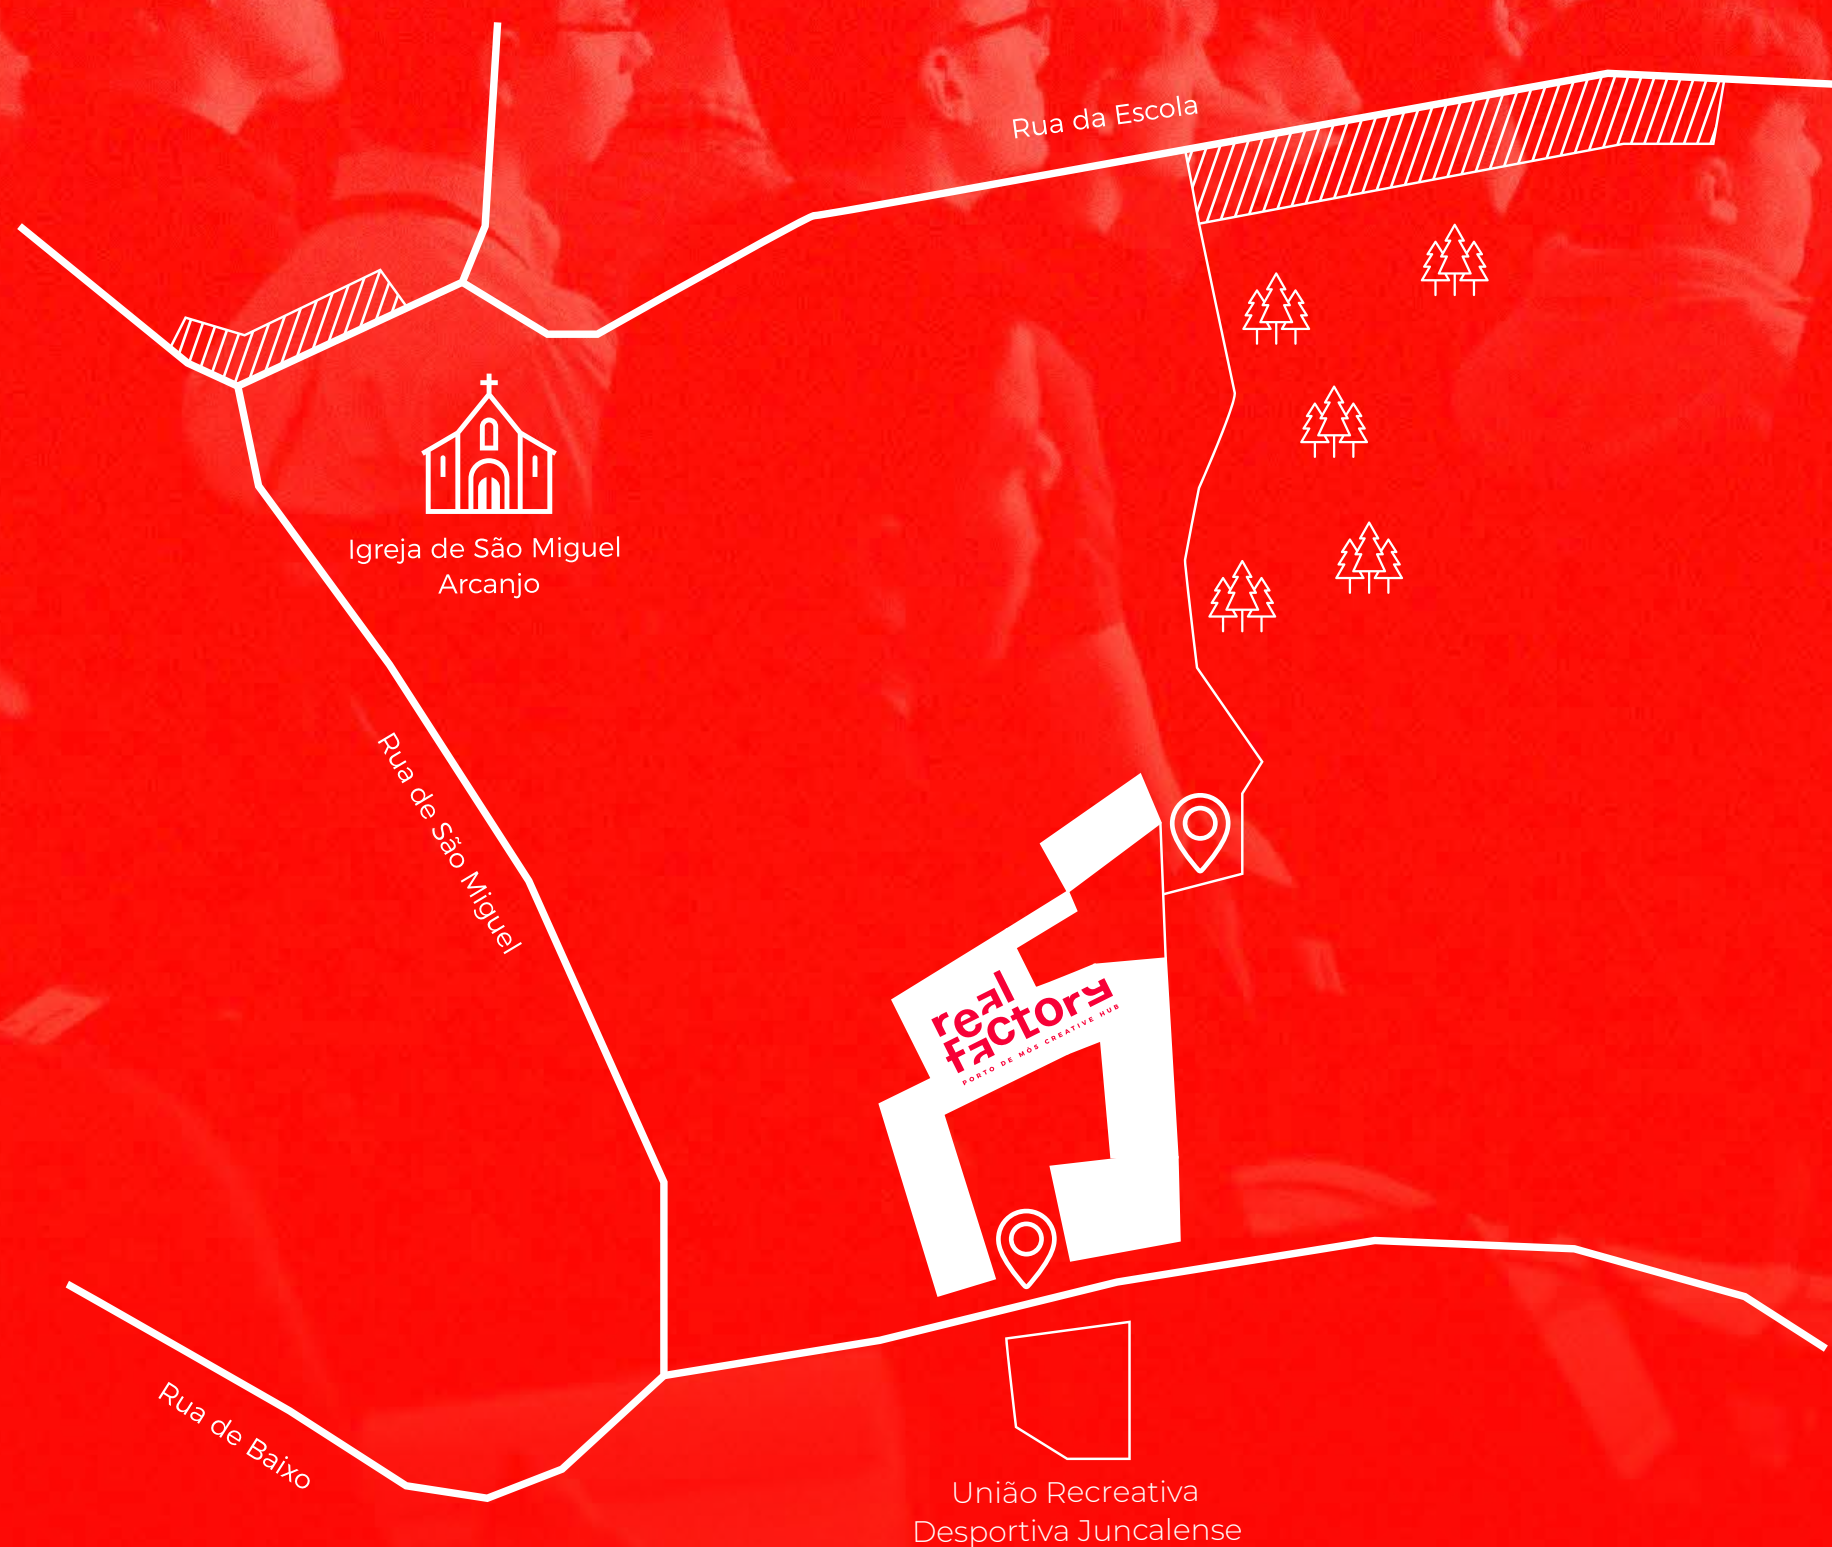

factory

TALKS

SAIBA COMO CHEGAR ÀS FACTORY TALKS

BUILT BY

co+k
*+ disruptive
creators*

HOSTED BY

**real
factory**
PORTO DE MÓS CREATIVE HUB

factory

TALKS

As Factory Talks acontecem
na **Real Factory - Porto de Mós
Creative Hub**, no Juncal
onde existem **2 entradas possíveis**

Entradas

<https://maps.app.goo.gl/qebdf4ujwYmBHwSd7>

União Recreativa
Desportiva Juncalense

factory

TALKS

Existe uma **zona de Estacionamento** junto ao **“Parque Verde”**, na Rua da Escola com acesso à entrada das traseiras

Zonas de Estacionamento

<https://maps.app.goo.gl/zo9eEseHwXZRS7kr7>

Rua da Escola